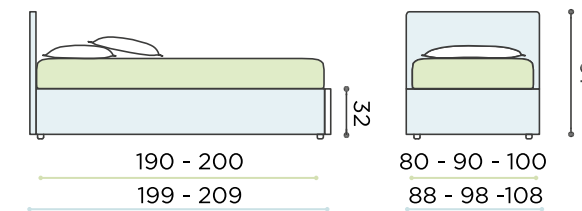

BRAVO LETTO

BRAVO
COLLECTION
Details make the difference

Il materasso P. 80 cm è disponibile solo in L. 190 cm.
The mattress width 80 cm is only available in length 190 cm
Матрас P 80 см возможен только при длине L 190 см