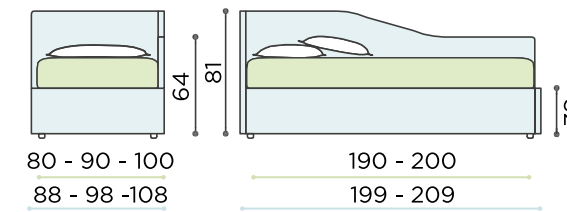

PROMOZIONE
chiavi in mano
Altrenotti

DISCOUNT
-40%

BRAVO

Letto angolare sagomato sinistro

BRAVO
COLLECTION
Details make the difference

Il materasso P. 80 cm è disponibile solo in L. 190 cm.
The mattress width 80 cm is only available in length 190 cm
Матрас P 80 см возможен только при длине L 190 см