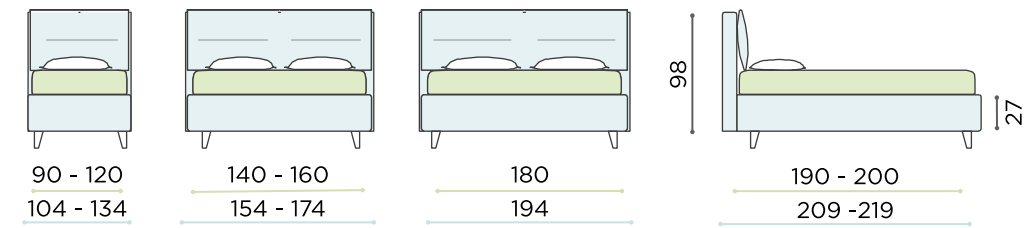

FILICUDI

Rivestimento sfoderabile: CA 005 BM

Biancheria: coordinato Foglie grigio

Piede: Vintage naturale

Removable cover: CA 005 BM

Bed linen: coordinated Foglie grigio

Feet: Vintage naturale

Съемный чехол: CA 005 BM

Комплект постельного белья: Foglie grigio

Ножки: Vintage naturale