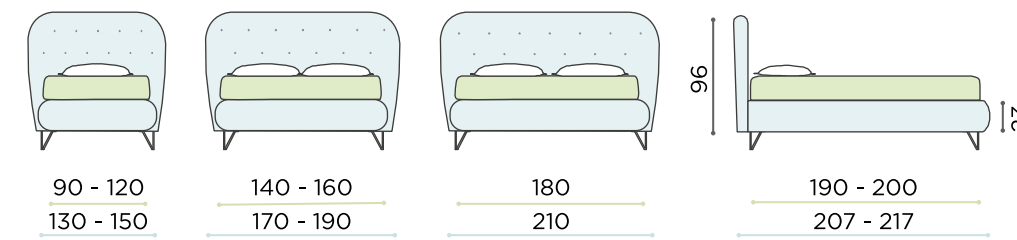

Съемный чехол: Velvet var. 14
отделка: "punto cavallo" var marrone 31
Комплект постельного белья: Cotone Wash Up var. 7
Ножки: Elegance

Elegance brunito
h. 13 cm

LUCIA

LUCIA

Rivestimento sfoderabile: Velvet var. 64
Biancheria: coordinato Cotone Wash Up var. 7
Piede: Triangolo