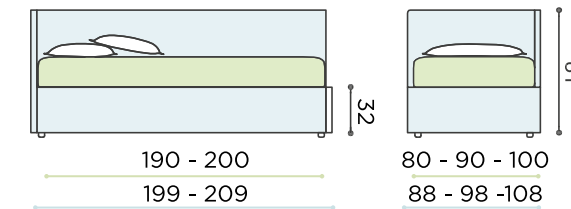

BRAVO

Letto angolare alto sinistro

BRAVO
COLLECTION
Details make the difference

Il materasso P. 80 cm è disponibile solo in L. 190 cm.
The mattress width 80 cm is only available in length 190 cm
Матрас P 80 см возможен только при длине L 190 см