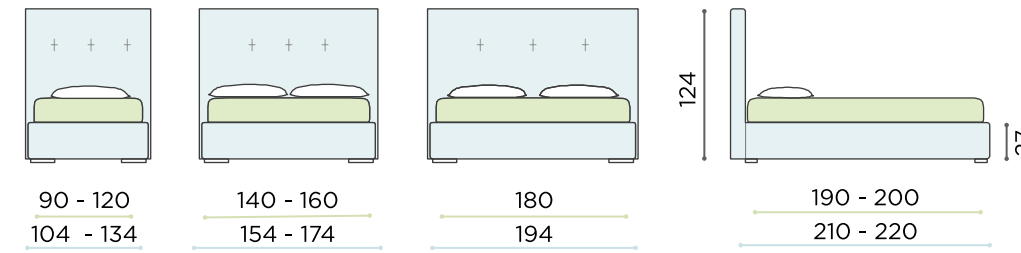

LACHEDA

Rivestimento sfoderabile: Quick Clean var. 34
Biancheria: coordinato Calla rosè
Piede: Minicor

Removable cover: Quick Clean var. 34
Bed linen: coordinated Calla rosè
Feet: Minicor

Съемный чехол: Quick Clean var. 34
Комплект постельного белья: Calla rosè
Ножки: Minicor