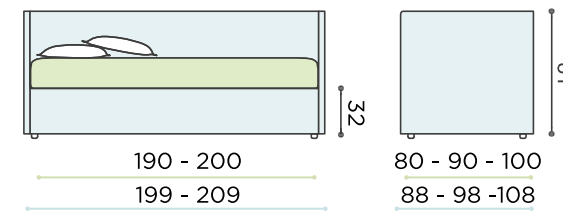

BRAVO
COLLECTION
Details make the difference

Il materasso P. 80 cm è disponibile solo in L. 190 cm.
The mattress width 80 cm is only available in length 190 cm
Матрас P 80 см возможен только при длине L 190 см