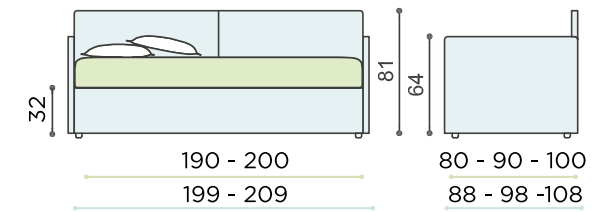

BRAVO
COLLECTION
Details make the difference

Il materasso P. 80 cm è disponibile solo in L. 190 cm.
The mattress width 80 cm is only available in length 190 cm
Матрас P 80 см возможен только при длине L 190 см

Il materasso P. 80 cm è disponibile solo in L. 190 cm.
The mattress width 80 cm is only available in length 190 cm
Матрас P 80 см возможен только при длине L 190 см

Con letto estraibile evolution optional e kit divano