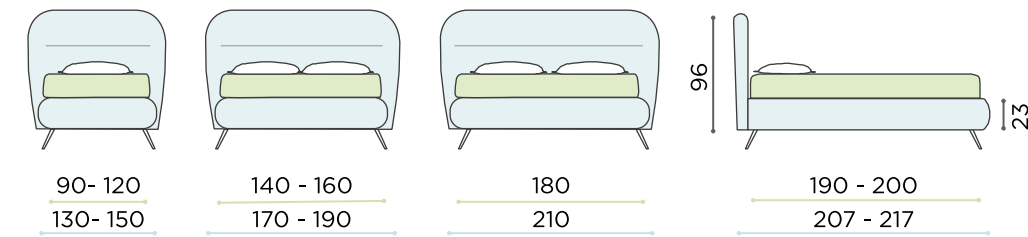

NORMA

Rivestimento sfoderabile: Ciniglia Delavè var. 33
Gros grain: var ferro
Biancheria: coordinato Cotone Wash Up var. 9
Piede: Spillo

Removable cover: Ciniglia Delavè var. 33
Gros grain: var ferro
Bed linen: coordinated Cotone Wash Up var. 9
Feet: Spillo

Съемный чехол: Ciniglia Delavè var. 33
Gros grain: var ferro
Комплект постельного белья: Cotone Wash Up var. 9
Ножки: Spillo