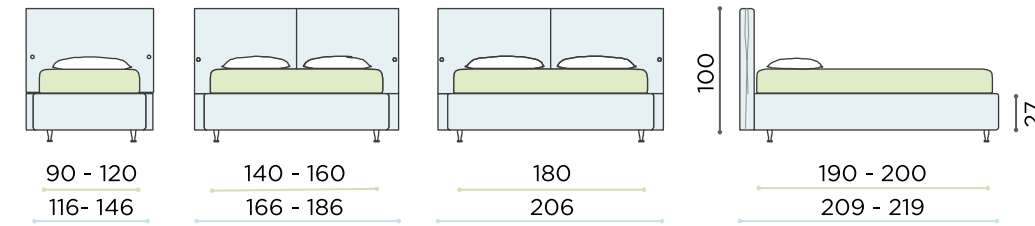

Съемный чехол: Ciniglia Vintage New var. 13
Комплект постельного белья: Papiro
Ножки: Vintage naturale

Vintage naturale
h. 14 cm

LIPARI

LIPARI

Rivestimento sfoderabile: Ciniglia Vintage New var. 03

Biancheria: coordinato Kaleido