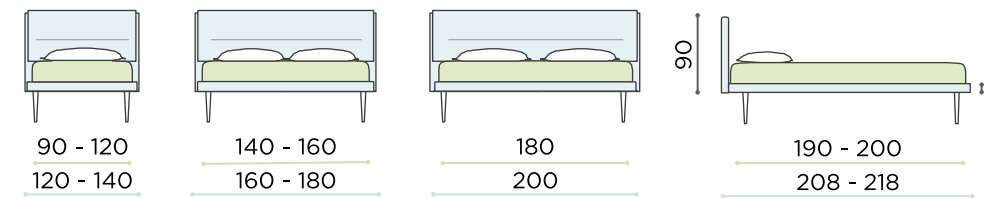

Съемный чехол: Velvet Quilted var. 14
отделка: "punto cavallo" var cielo 95
Комплект постельного белья: Cotone Wash Up var. 10
Ножки: Stilo

Stilo Laccato
h. 25 cm

ALICE

ALICE

Rivestimento sfoderabile: CA 177 QB
Punto cavallo: var blu 271
Biancheria: coordinato Cotone Wash Up var. 10
Piede: Spillo/Stilo