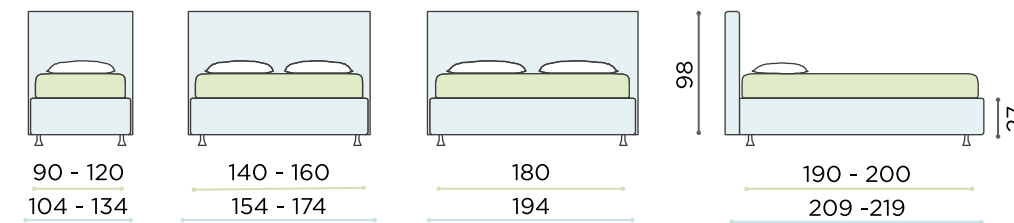

Removable cover: CA 172 GL
Bed linen: coordinated Raso grigio
Feet: Cro

Съемный чехол: CA 172 GL
Комплект постельного белья: Raso grigio
Ножки: Cro

Cro
h. 10 cm

LEVANZO

LEVANZO

Rivestimento sfoderabile: CA 181 QB