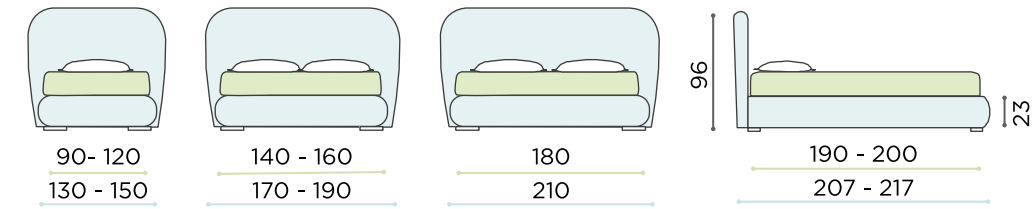

CARMEN

Rivestimento sfoderabile: Velvet Quilted var. 64
Biancheria: coordinato Cotone Wash Up var. 7
Piede: Minicor/Triangolo

Removable cover: Velvet Quilted var. 64
Bed linen: coordinated Cotone Wash Up var. 7
Feet: Minicor/Triangolo

Съемный чехол: Velvet Quilted var. 64
Комплект постельного белья: Cotone Wash Up var. 7
Ножки: Minicor/ Triangolo