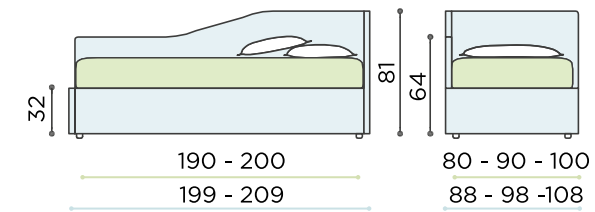

BRAVO

Letto angolare sagomato destro

BRAVO
COLLECTION
Details make the difference

Il materasso P. 80 cm è disponibile solo in L. 190 cm.
The mattress width 80 cm is only available in length 190 cm
Матрас P 80 см возможен только при длине L 190 см