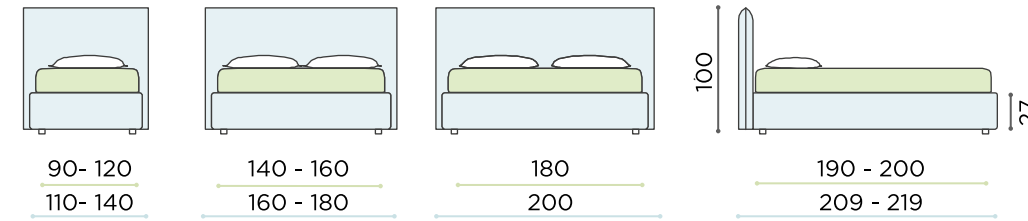

PORTISCO

Rivestimento sfoderabile: CA 031 FR
Gros grain: var turchese
Biancheria: coordinato Raso ottanio - set lenzuola Raso turchese
Piede: Miniblack

Removable cover: CA 031 FR
Gros grain: var turchese
Bed linen: coordinato Raso ottanio - sheet set Raso turchese
Feet: Miniblack

Съемный чехол: CA 031 FR
Gros grain: var turchese
Комплект постельного белья: Raso ottanio - комплект простыней Raso turchese
Ножки: Miniblack