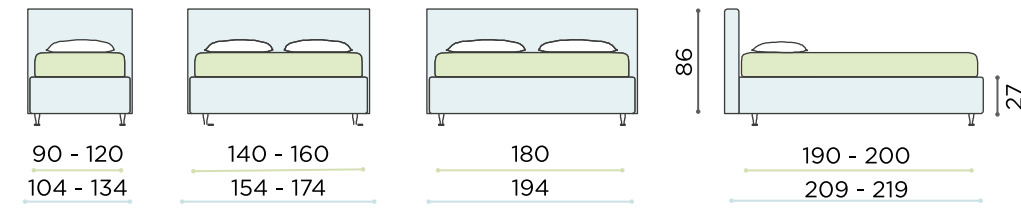

Комплект постельного белья: Raso iris - комплект простыней Raso lavanda

Ножки: Miniblack

Miniblack
h. 4 cm

LEVANZO BASSO

LEVANZO BASSO

Rivestimento sfoderabile: CA 172 GL
Biancheria: coordinato Raso grigio
Piede: Cro