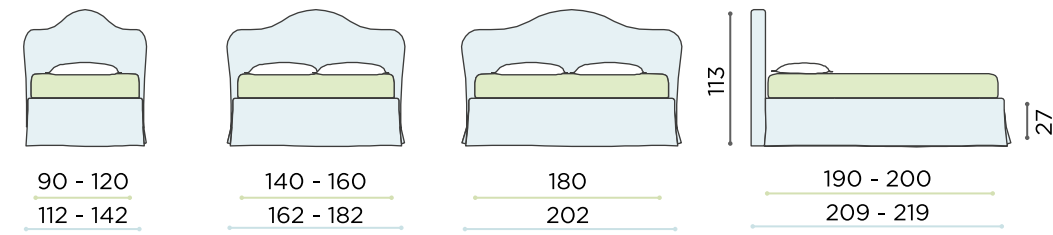

Съемный чехол: CA 031 FR
Gros grain: var turchese
Комплект постельного белья: Raso ottanio - комплект простыней Raso turchese
Ножки: Miniblack

Miniblack
h. 4 cm

MADDALENA

MADDALENA

Rivestimento sfoderabile: Ciniglia Delavè var. 33