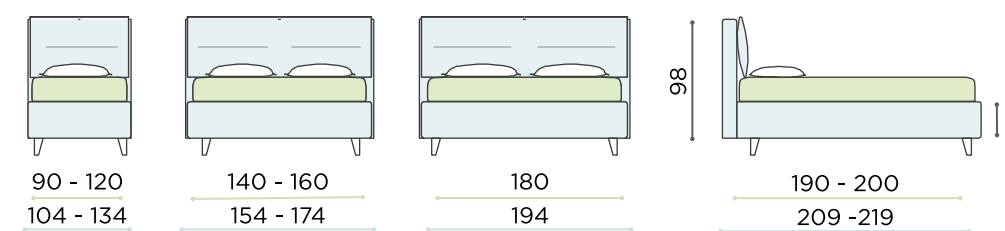

Съемный чехол: CA 005 BM

Комплект постельного белья: Foglie grigio

Ножки: Vintage naturale

Vintage naturale
h. 14 cm

FIGI

FIGI

Rivestimento sfoderabile: CA 057 MC

Biancheria: coordinato Intreccio blu