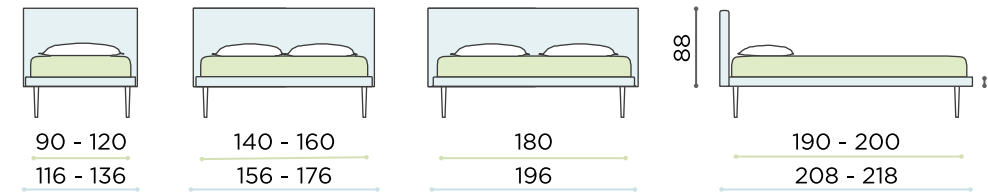

Ножки: Stilo

Stilo Laccato
h. 25 cm

VIRGINIA

VIRGINIA

Rivestimento sfoderabile: Velvet Quilted var. 14
Punto cavallo: var cielo 95
Biancheria: coordinato Cotone Wash Up var. 10
Piede: Stilo

Removable cover: Velvet Quilted var. 14
Stitching: "punto cavallo" var cielo 95
Bed linen: coordinated Cotone Wash Up var. 10
Feet: Stilo