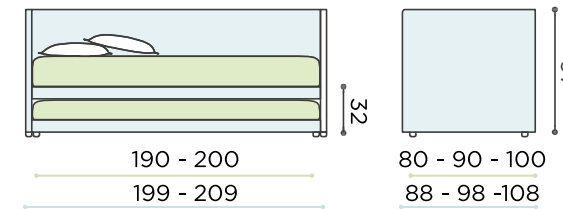

BRAVO DUPLEX

BRAVO
COLLECTION
Details make the difference

Il materasso P. 80 cm è disponibile solo in L. 190 cm.
The mattress width 80 cm is only available in length 190 cm
Матрас P 80 см возможен только при длине L 190 см