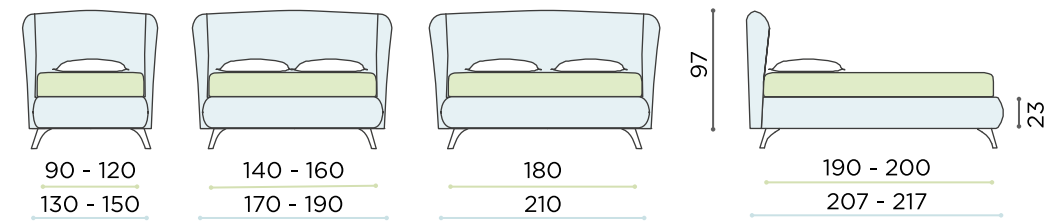

TOSCA

Rivestimento sfoderabile: Velvet var. 14
Punto cavallo: var marrone 31
Biancheria: coordinato Cotone Wash Up var. 7
Piede: Elegance

Removable cover: Velvet var. 14
Stitching: "punto cavallo" var marrone 321
Bed linen: coordinated Cotone Wash Up var. 7
Feet: Elegance

Съемный чехол: Velvet var. 14
отделка: "punto cavallo" var marrone 31
Комплект постельного белья: Cotone Wash Up var. 7
Ножки: Elegance