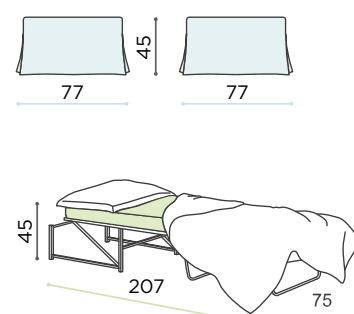

PUFFÒ

Rivestimento sfoderabile: Microdisegno 05
Biancheria: coordinato Microdisegno 05 - set lenzuola Cotton 108
Disponibile in due confezioni.

Removable cover: Microdisegno 05
Bed linen: coordinated Microdisegno 05 - sheet set Cotton 108
Available in two packages.

Съемный чехол: Микрорисунок 05
Постельное белье: Микрорисунок 05 - комплект простыней Cotton 108
Возможны два вида отделки