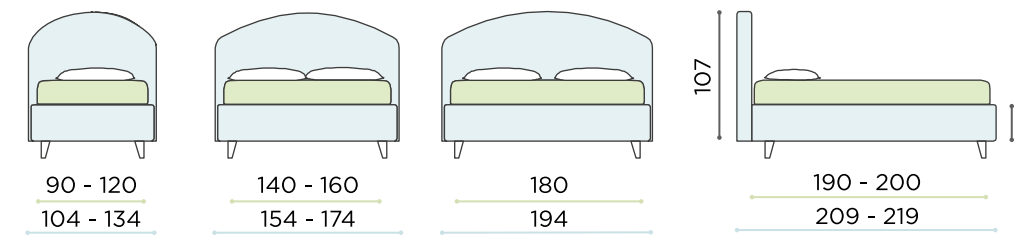

ORTIGIA

Rivestimento sfoderabile: Ciniglia Vintage New var. 13
Biancheria: coordinato Papiro
Piede: Vintage naturale

Removable cover: Ciniglia Vintage New var. 13
Bed linen: coordinated Papiro
Feet: Vintage naturale

Съемный чехол: Ciniglia Vintage New var. 13
Комплект постельного белья: Papiro
Ножки: Vintage naturale