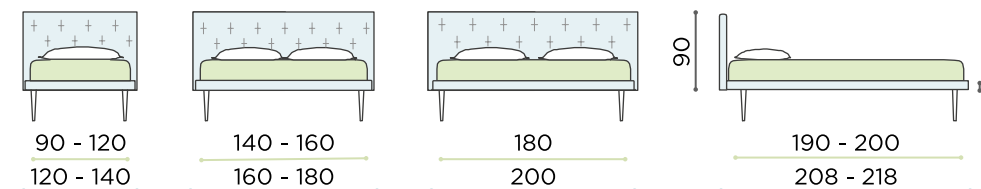

Tube Cromato
h. 25 cm

CHARLOTTE

CHARLOTTE

Rivestimento sfoderabile: CA 003 BM

Punto cavallo: var bordeaux 11

Biancheria: coordinato Cotone Wash Up var. 8

Piede: Stilo

Removable cover: CA 003 BM